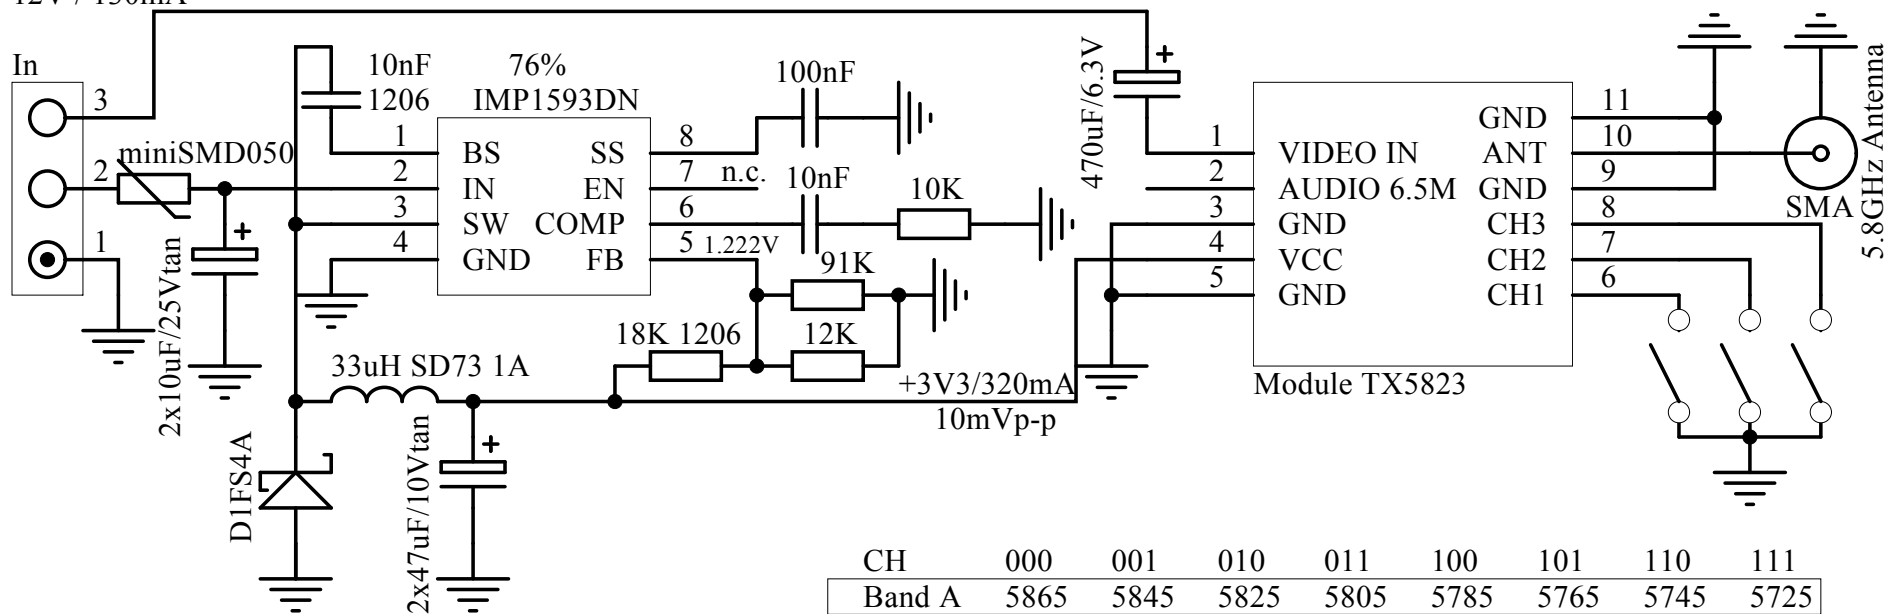

RX Antenna: CUSHCRAFT S5153WBPX12SMF 5.150 to 5.875GHz

5V to 16V
12V / 130mA

CH	000	001	010	011	100	101	110	111
Band A	5865	5845	5825	5805	5785	5765	5745	5725
Band B	5733	5752	5771	5790	5809	5828	5847	5866
Band E	5705	5685	5665	5645	5885	5905	5925	5945