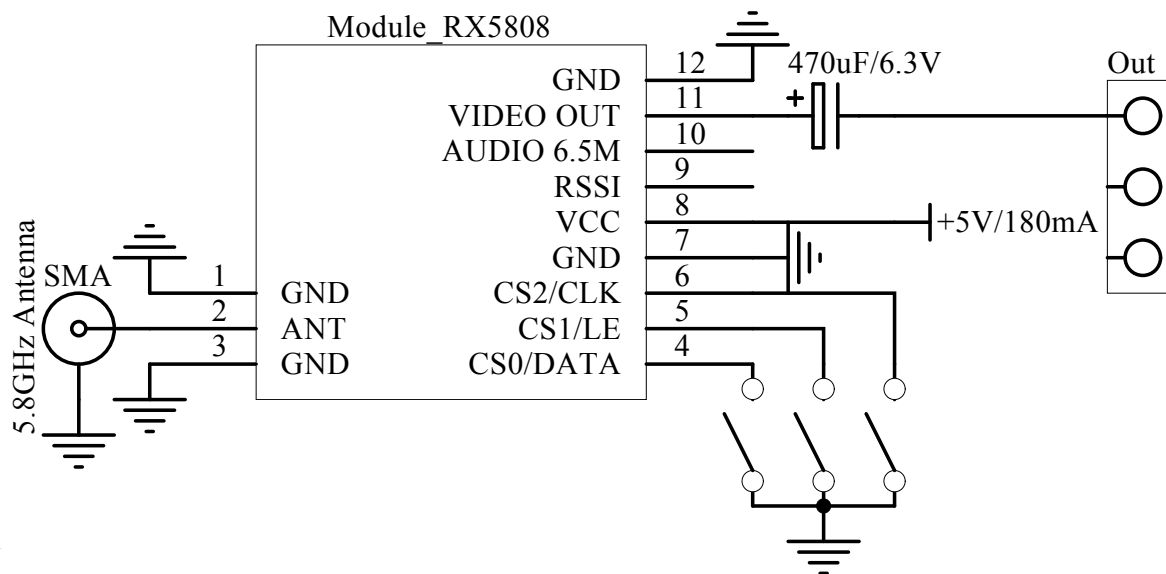

RX Antenna: CUSHCRAFT S5153WBPX12SMF 5.150 to 5.875GHz

5V to 16V
12V / 130mA

CH	000	001	010	011	100	101	110	111
Band A	5865	5845	5825	5805	5785	5765	5745	5725
Band B	5733	5752	5771	5790	5809	5828	5847	5866
Band E	5705	5685	5665	5645	5885	5905	5925	5945