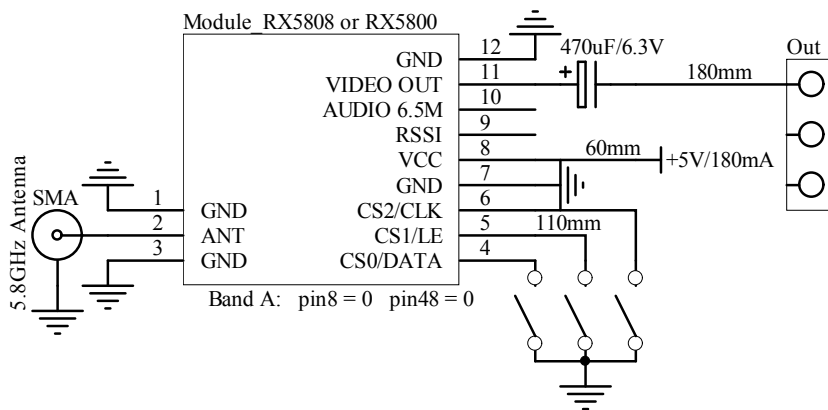

RX Antenna: CUSHCRAFT S5153WBPX12SMF 5.150 to 5.875GHz

LCD Display: PHILIPS PAC133/05

	0	1	2	3	4	5	6	7
CH	000	001	010	011	100	101	110	111
Band A	5865	5845	5825	5805	5785	5765	5745	5725
Band B	5733	5752	5771	5790	5809	5828	5847	5866
Band E	5705	5685	5665	5645	5885	5905	5925	5945